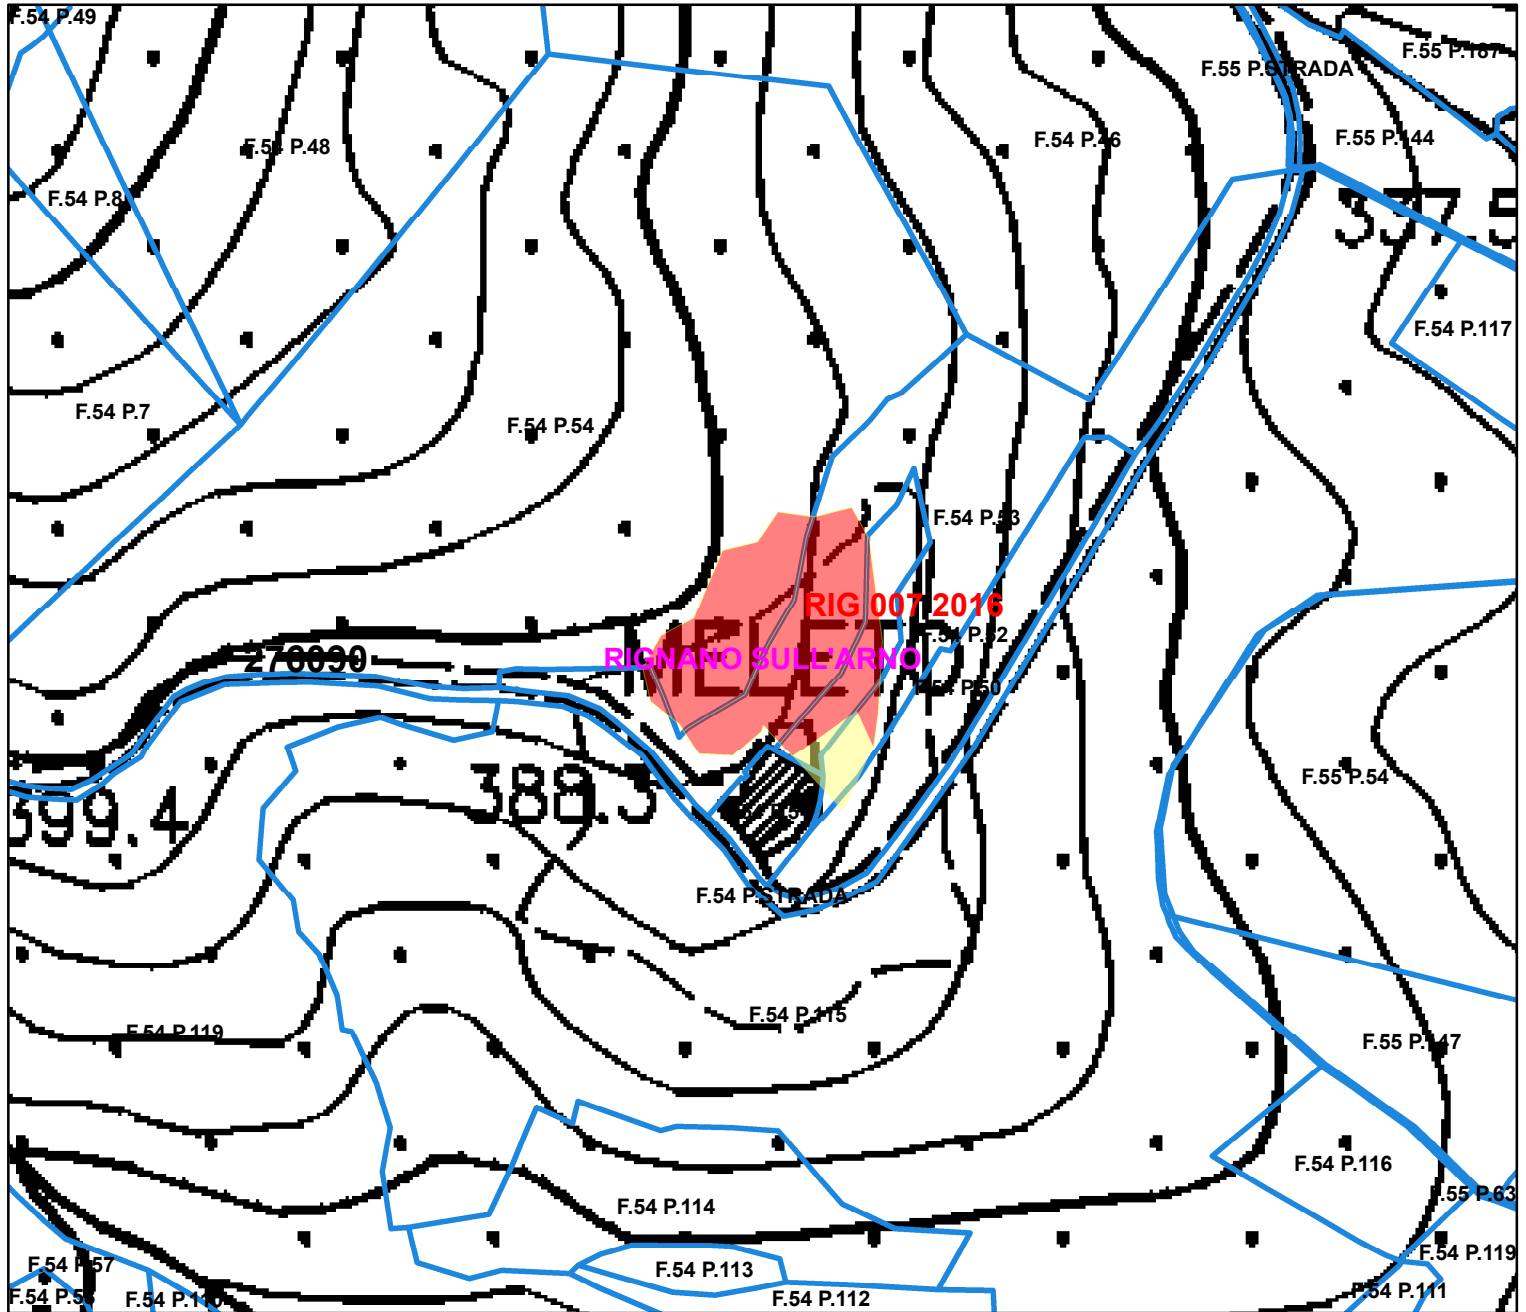

L.R. 39/2000 Art. 75 bis Catasto dei Boschi e dei Pascoli Entro 50 Metri dai Boschi Percorsi da Incendio Anno 2016

COMUNE DI RIGNANO S.A (FI) ALLEGATO RIG 03 2016

Legenda

Incendi 2016 Perimetro Incendio

- BOSCO
- PASCOLO
- Catasto Terreni

1:2.000

0 12,525 50 75 100
Meters