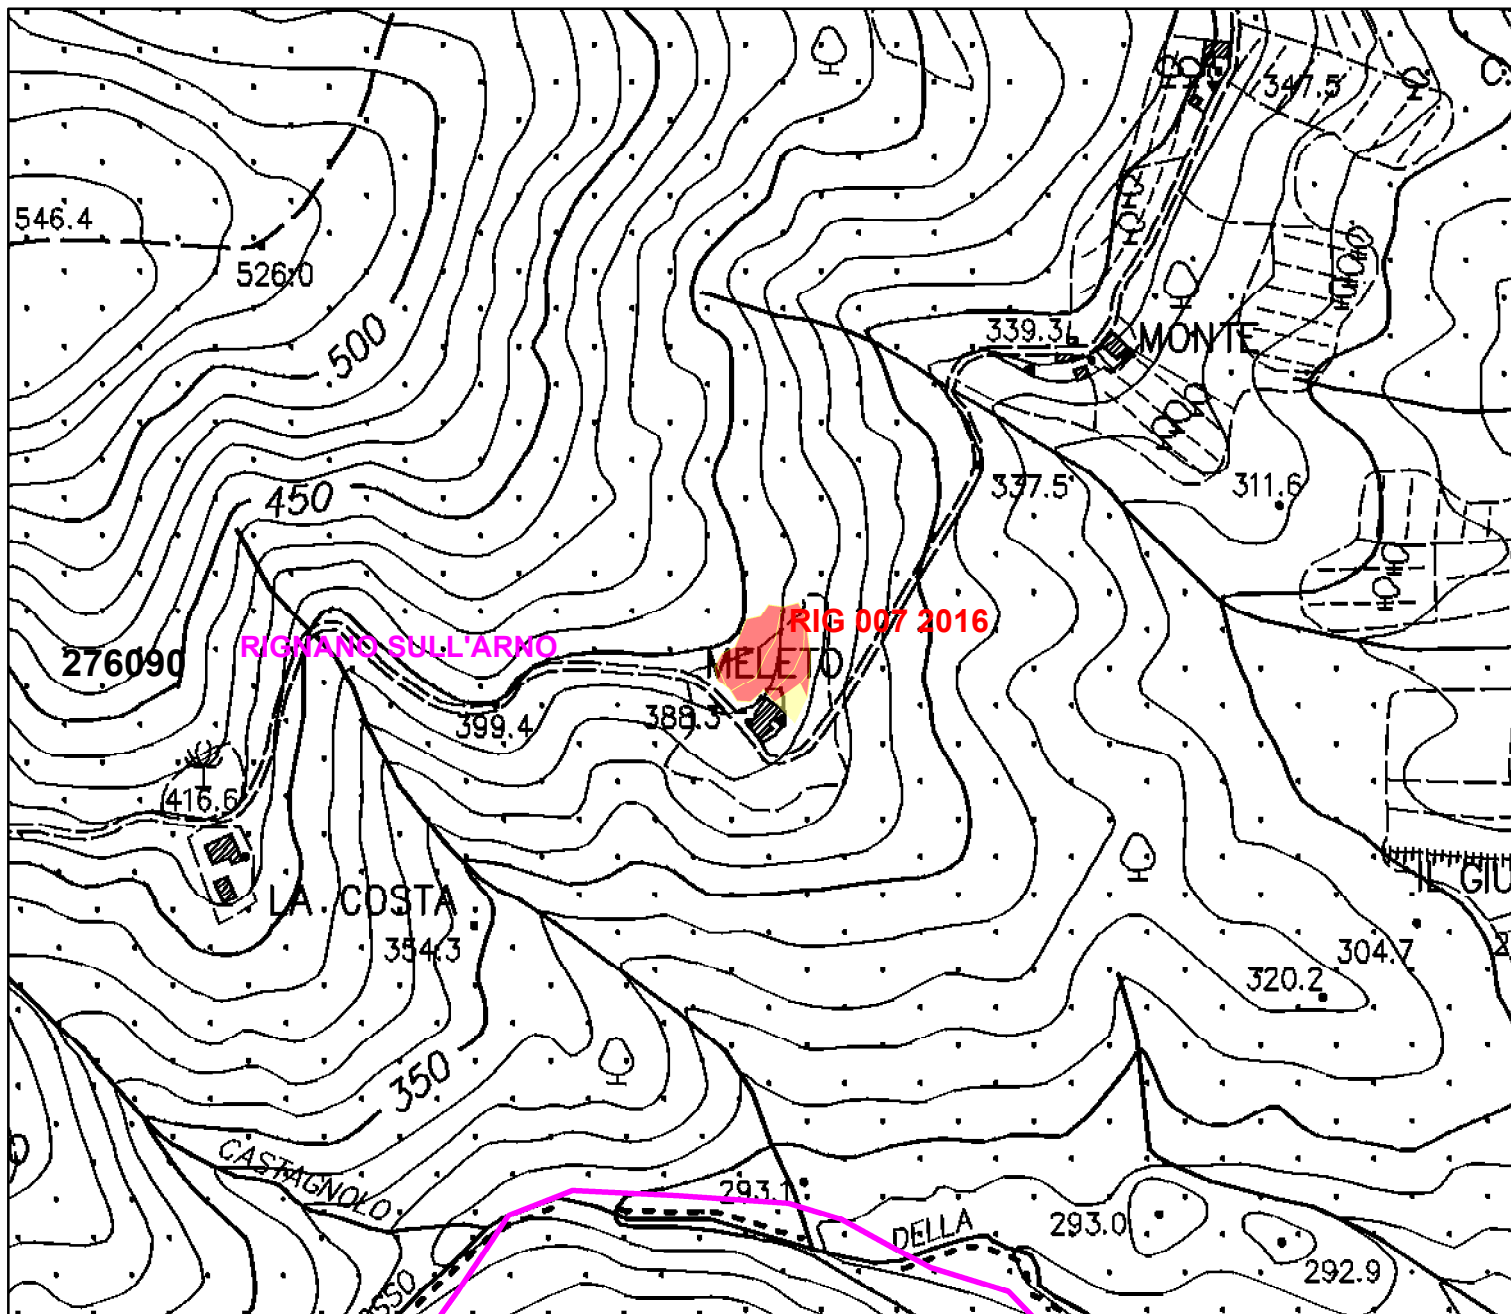

Legenda

Incendi 2016 Perimetro Incendio

- BOSCO
- PASCOLO
- Catasto Terreni

1:2.000 

0 12,525 50 75 100
Meters

L.R. 39/2000 Art. 75 bis Catasto dei Boschi e dei Pascoli Entro 50 Metri dai Boschi Percorsi da Incendio Anno 2016