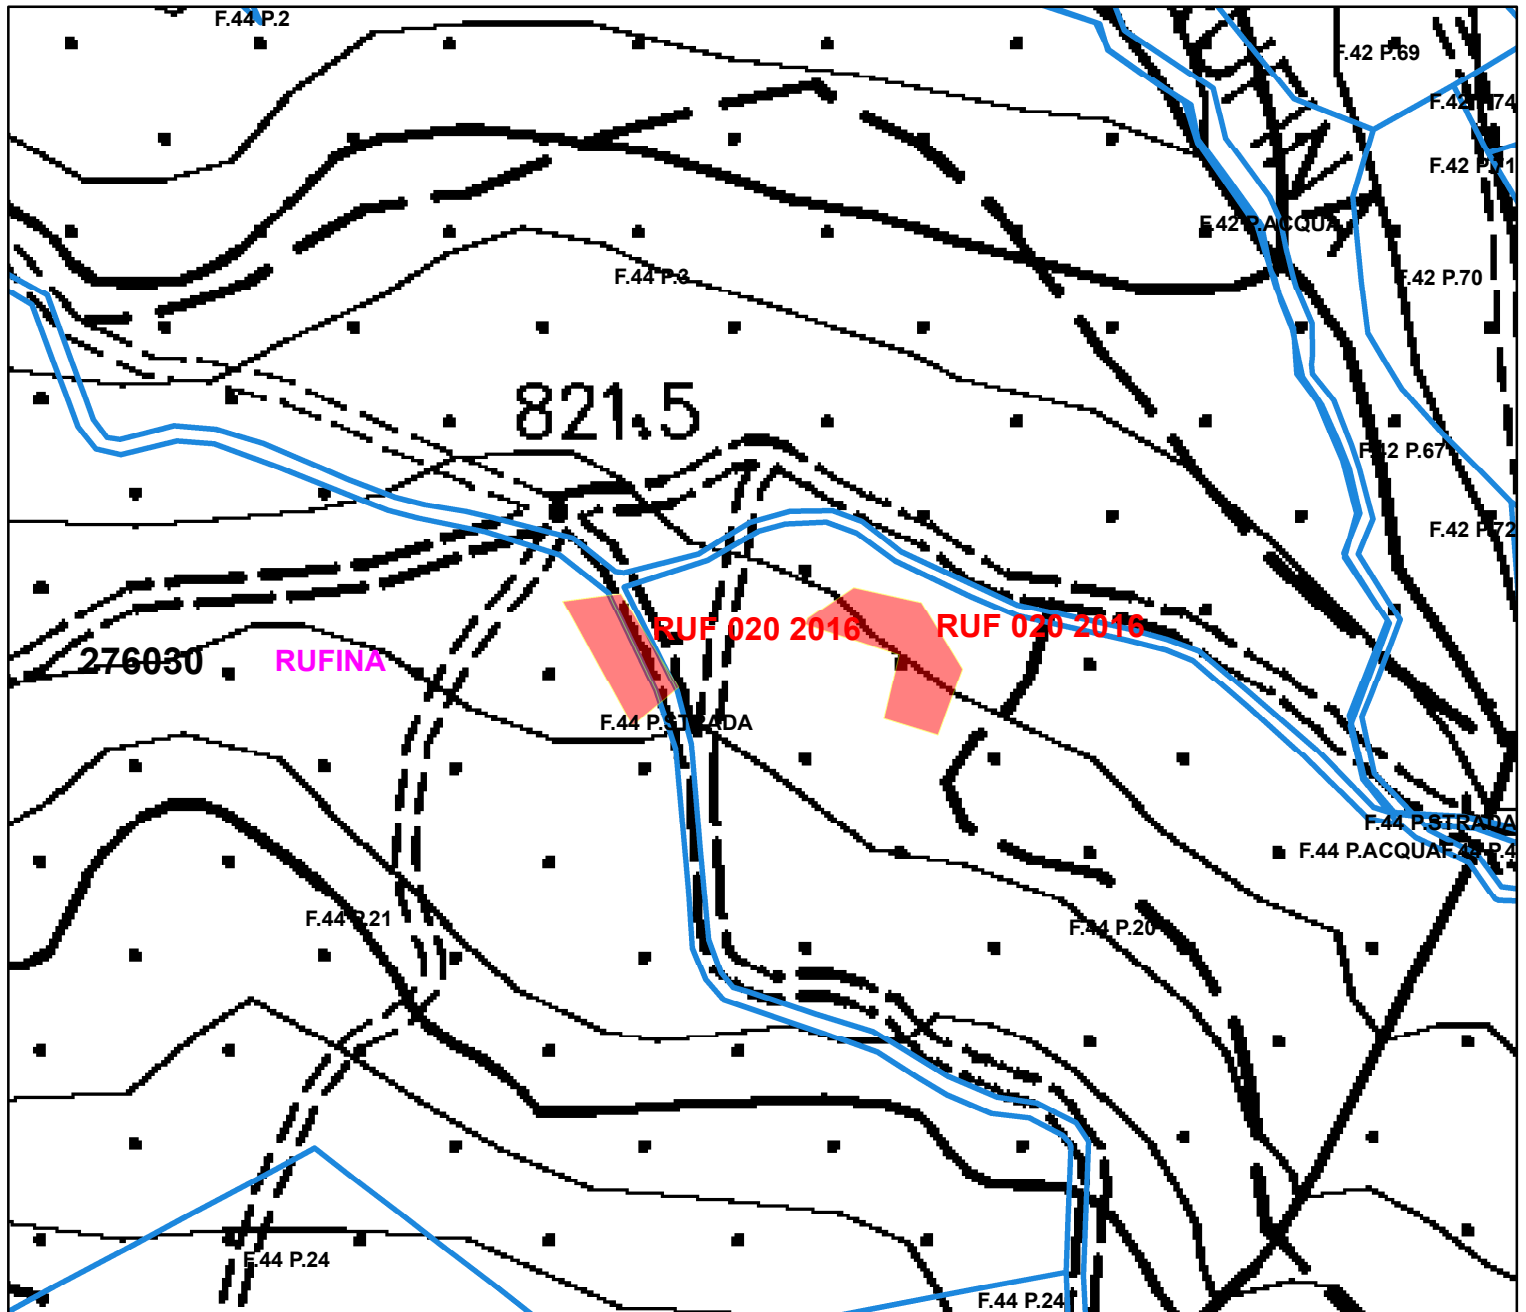

COMUNE DI RUFINA (FI) ALLEGATO RUF 02 2016

Legenda

Incendi 2016

Perimetro Incendio

- BOSCO
- PASCOLO

1:5.000

0 30 60 120 180 240
Meters

L.R. 39/2000 Art. 75 bis Catasto dei Boschi e dei Pascoli Entro 50 Metri dai Boschi Percorsi da Incendio Anno 2016