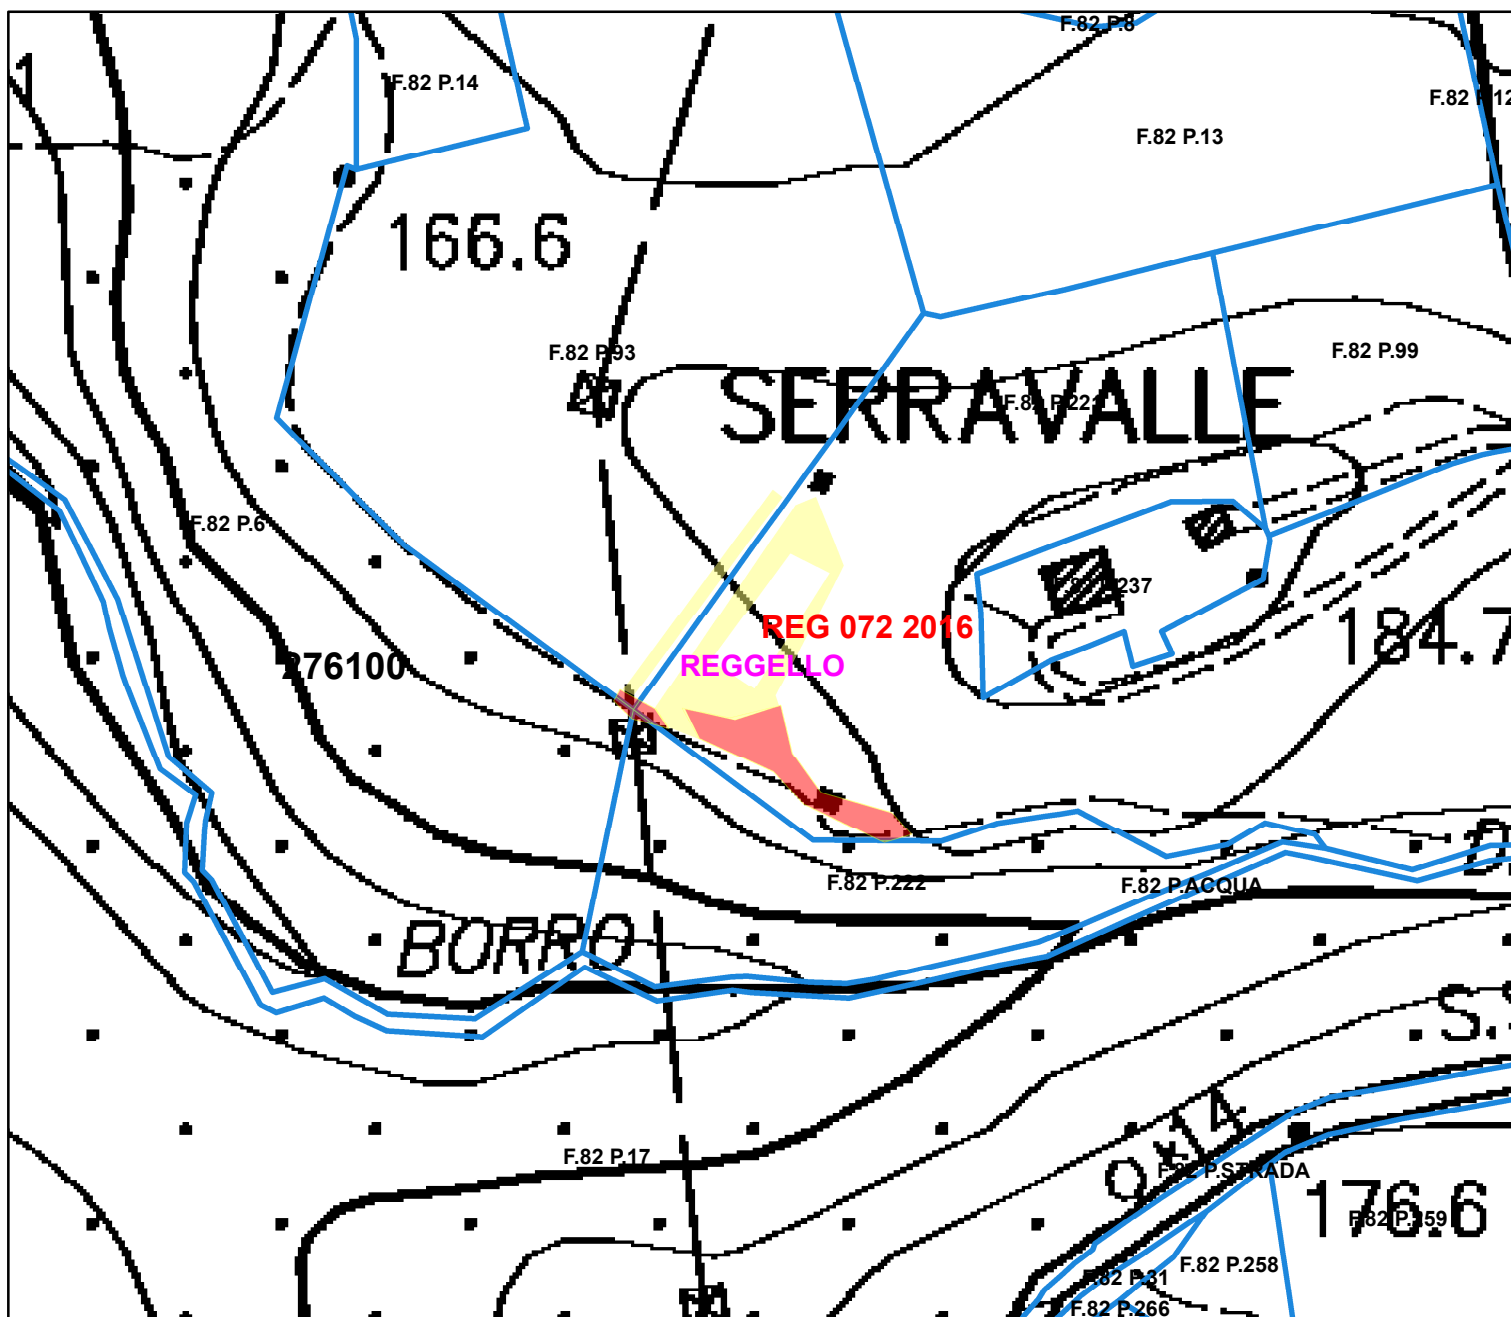

L.R. 39/2000 Art. 75 bis Catasto dei Boschi e dei Pascoli Entro 50 Metri dai Boschi Percorsi da Incendio Anno 2016

Legenda	
Incendi 2016	
Perimetro Incendio	
	BOSCO
	PASCOLO
	Catasto Terreni

COMUNE DI REGGELLO (FI) ALLEGATO REG 03 2016

1:2.000

0 20 40 80 120 160 Meters