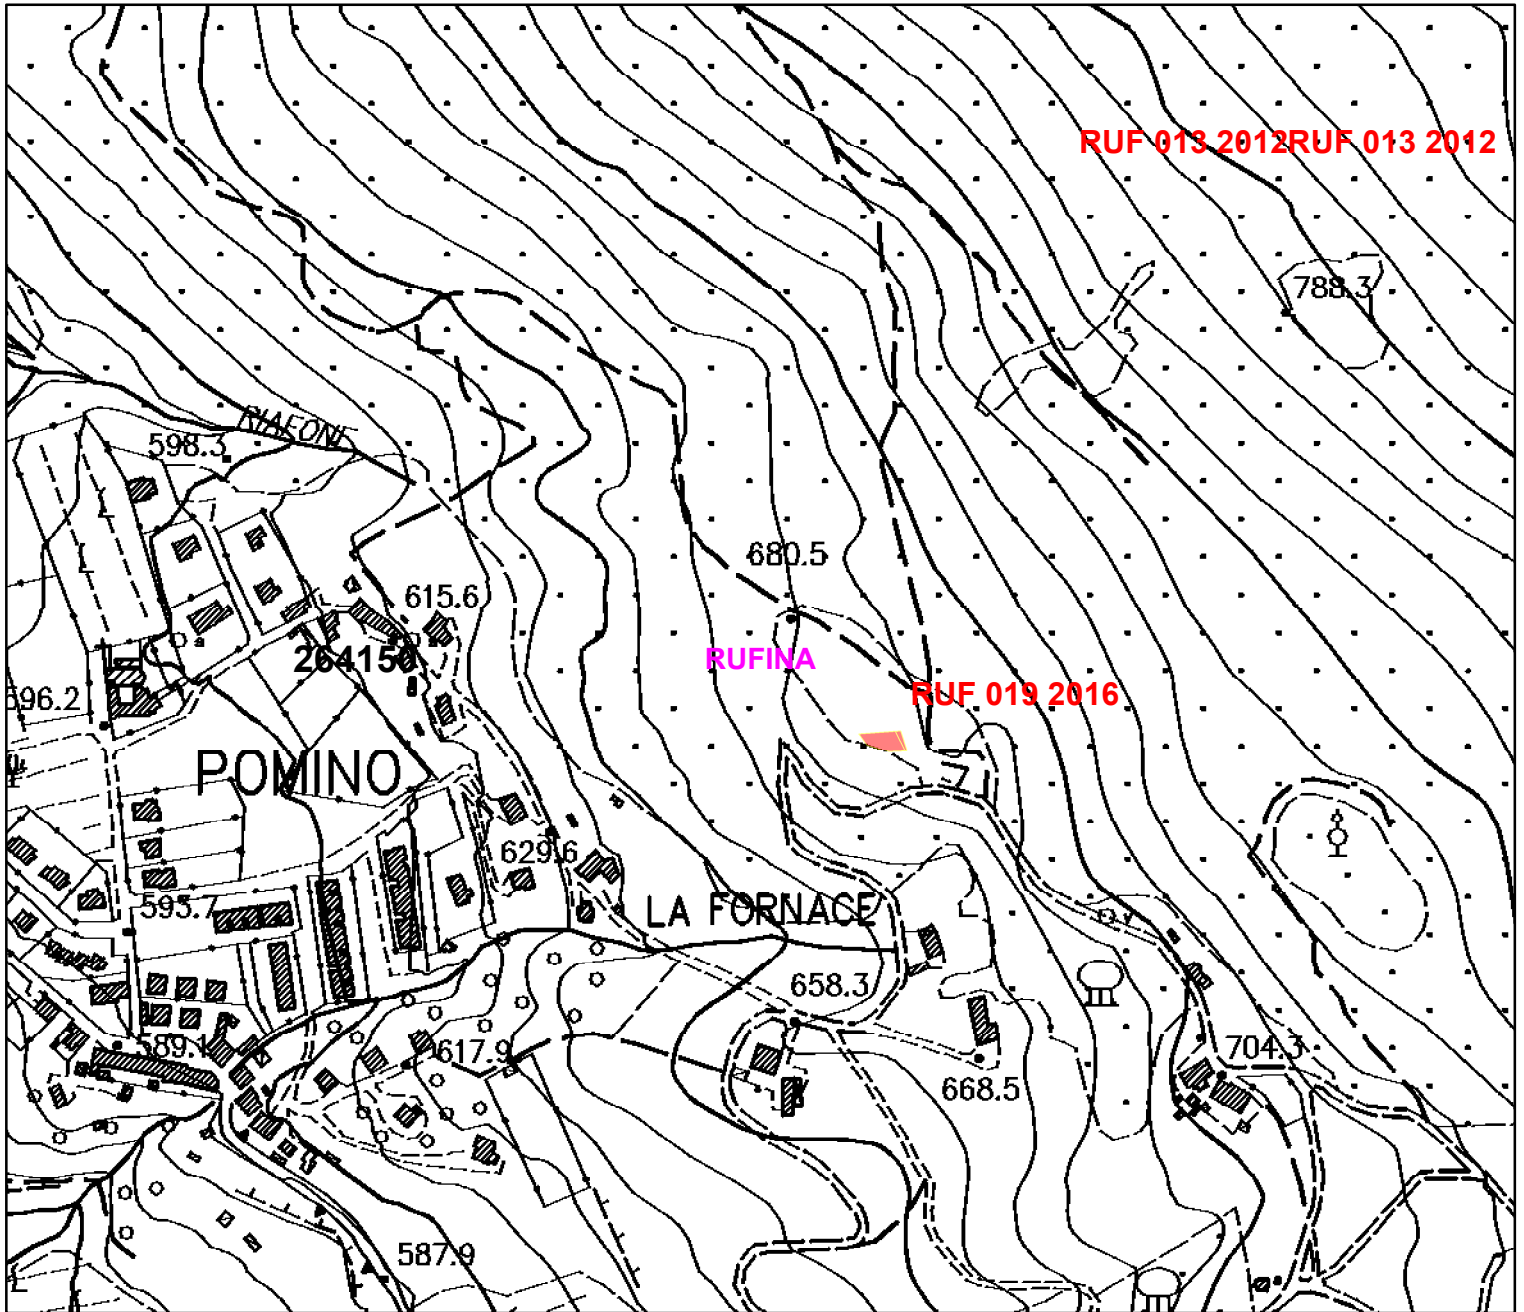

COMUNE DI RUFINA (FI) ALLEGATO RUF 05 2016

Legenda

Incendi 2016	
	BOSCO
	PASCOLO
	Catasto Terreni

1:2.000 

0 12,5 25 50 75 100
Meters

L.R. 39/2000 Art. 75 bis Catasto dei Boschi e dei Pascoli Entro 50 Metri dai Boschi Percorsi da Incendio Anno 2016