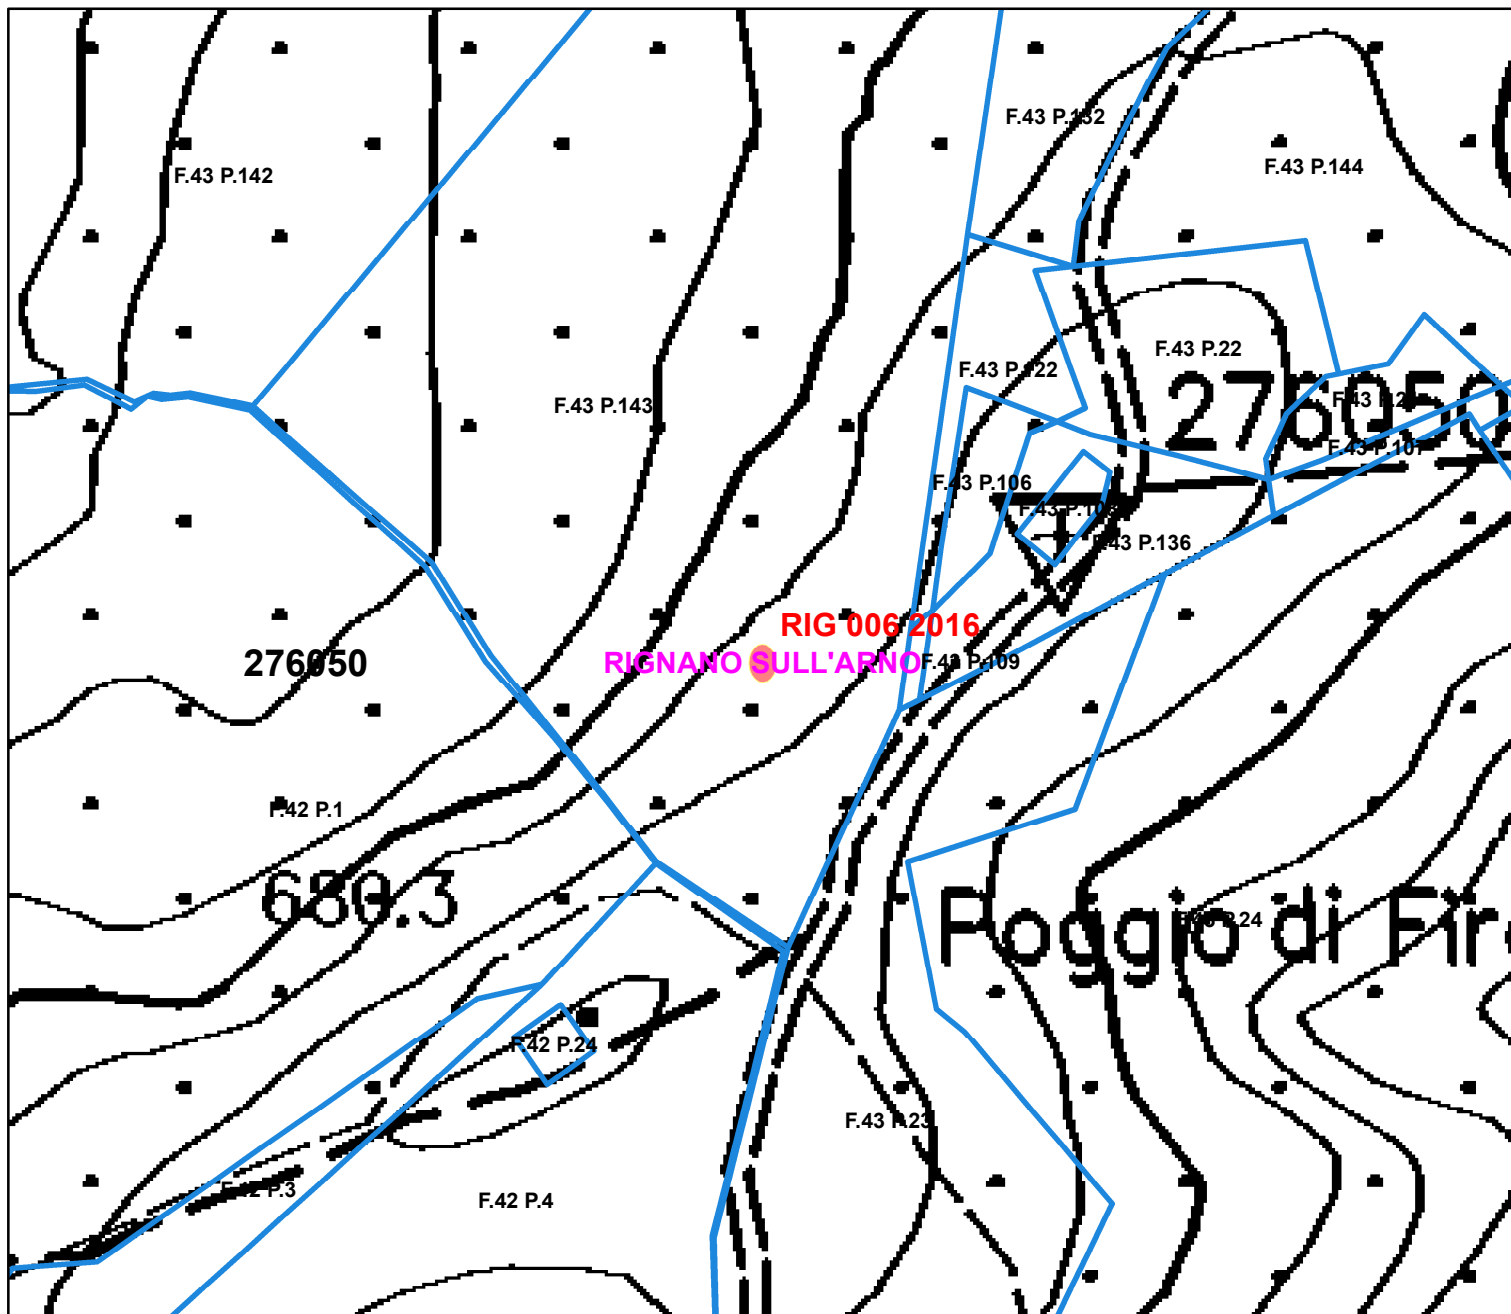

Legenda

Incendi 2016

Perimetro Incendio

- BOSCO
- PASCOLO

1:5.000 

0 50 100 200 300 400 Meters

L.R. 39/2000 Art. 75 bis Catasto dei Boschi e dei Pascoli Entro 50 Metri dai Boschi Percorsi da Incendio Anno 2016