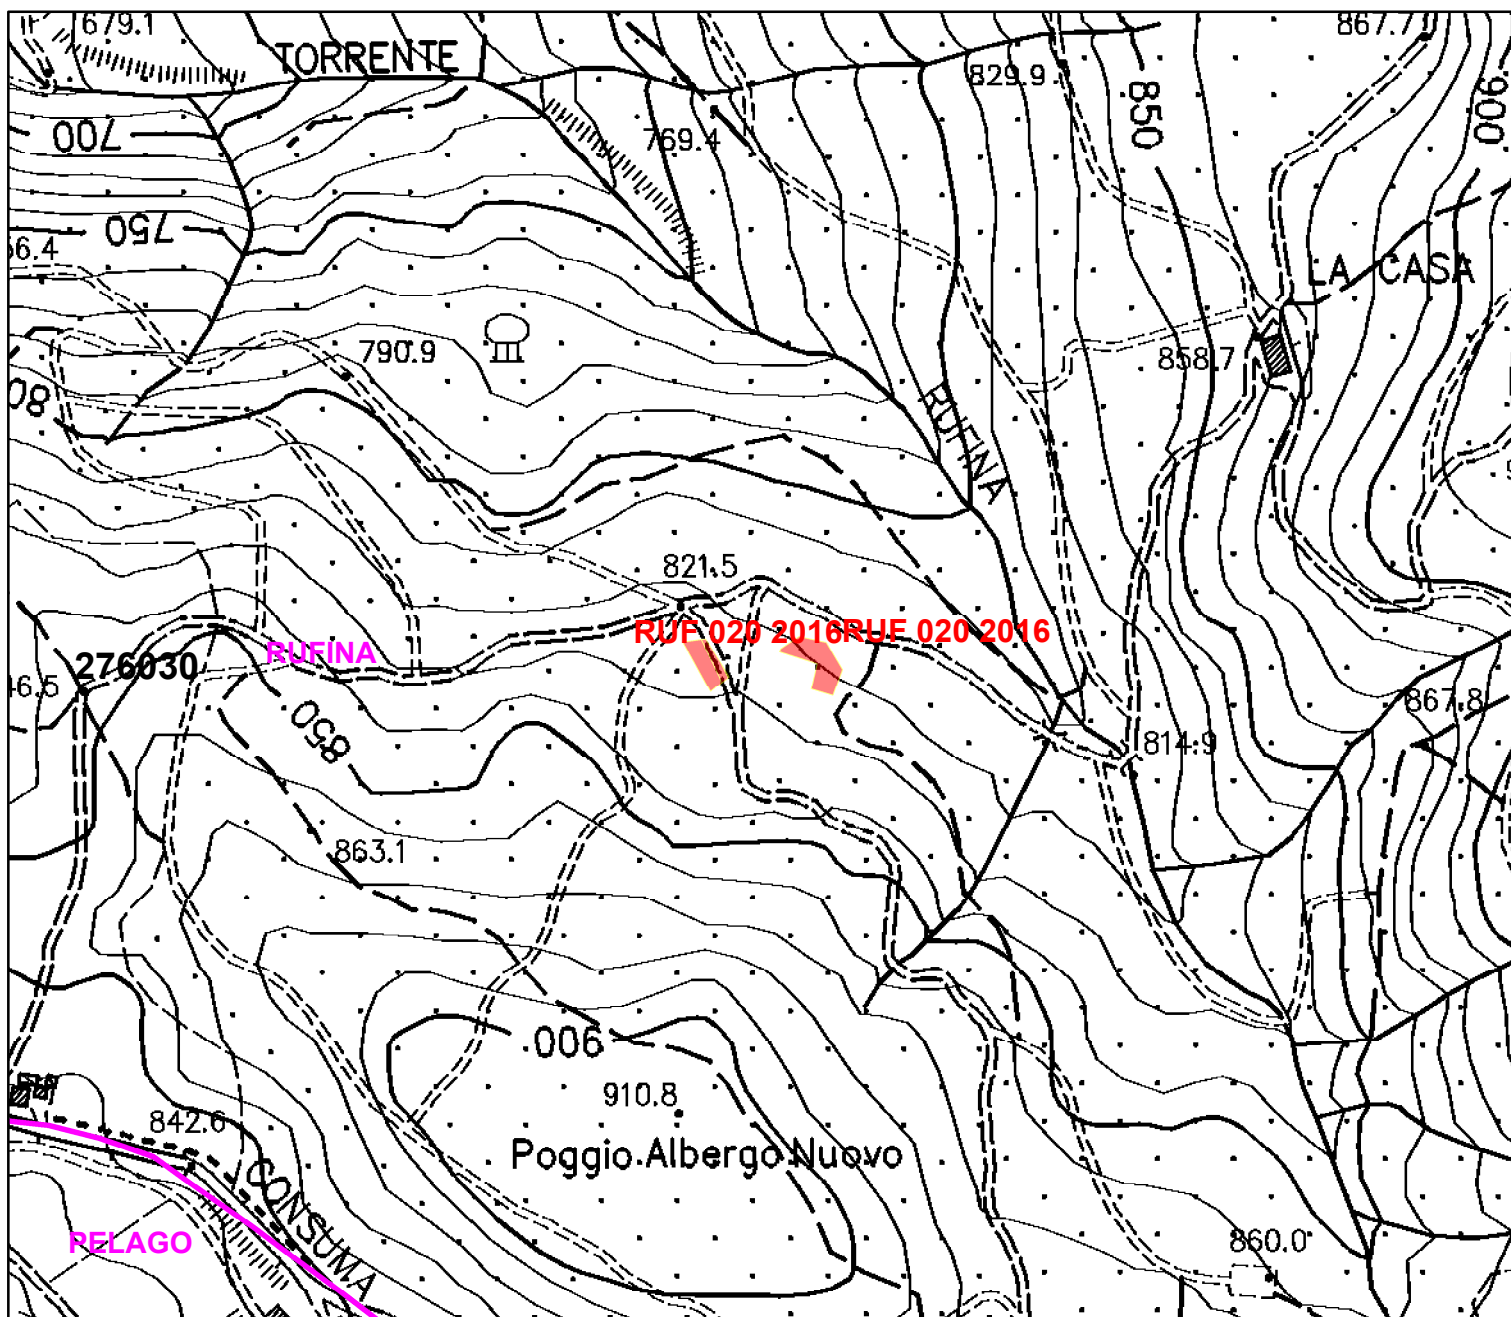

L.R. 39/2000 Art. 75 bis Catasto dei Boschi e dei Pascoli Entro 50 Metri dai Boschi Percorsi da Incendio Anno 2016

COMUNE DI RUFINA (FI) ALLEGATO RUF 04 2016

Legenda

Incendi 2016

Perimetro Incendio

- BOSCO
- PASCOLO

1:5.000

0 30 60 120 180 240
Meters