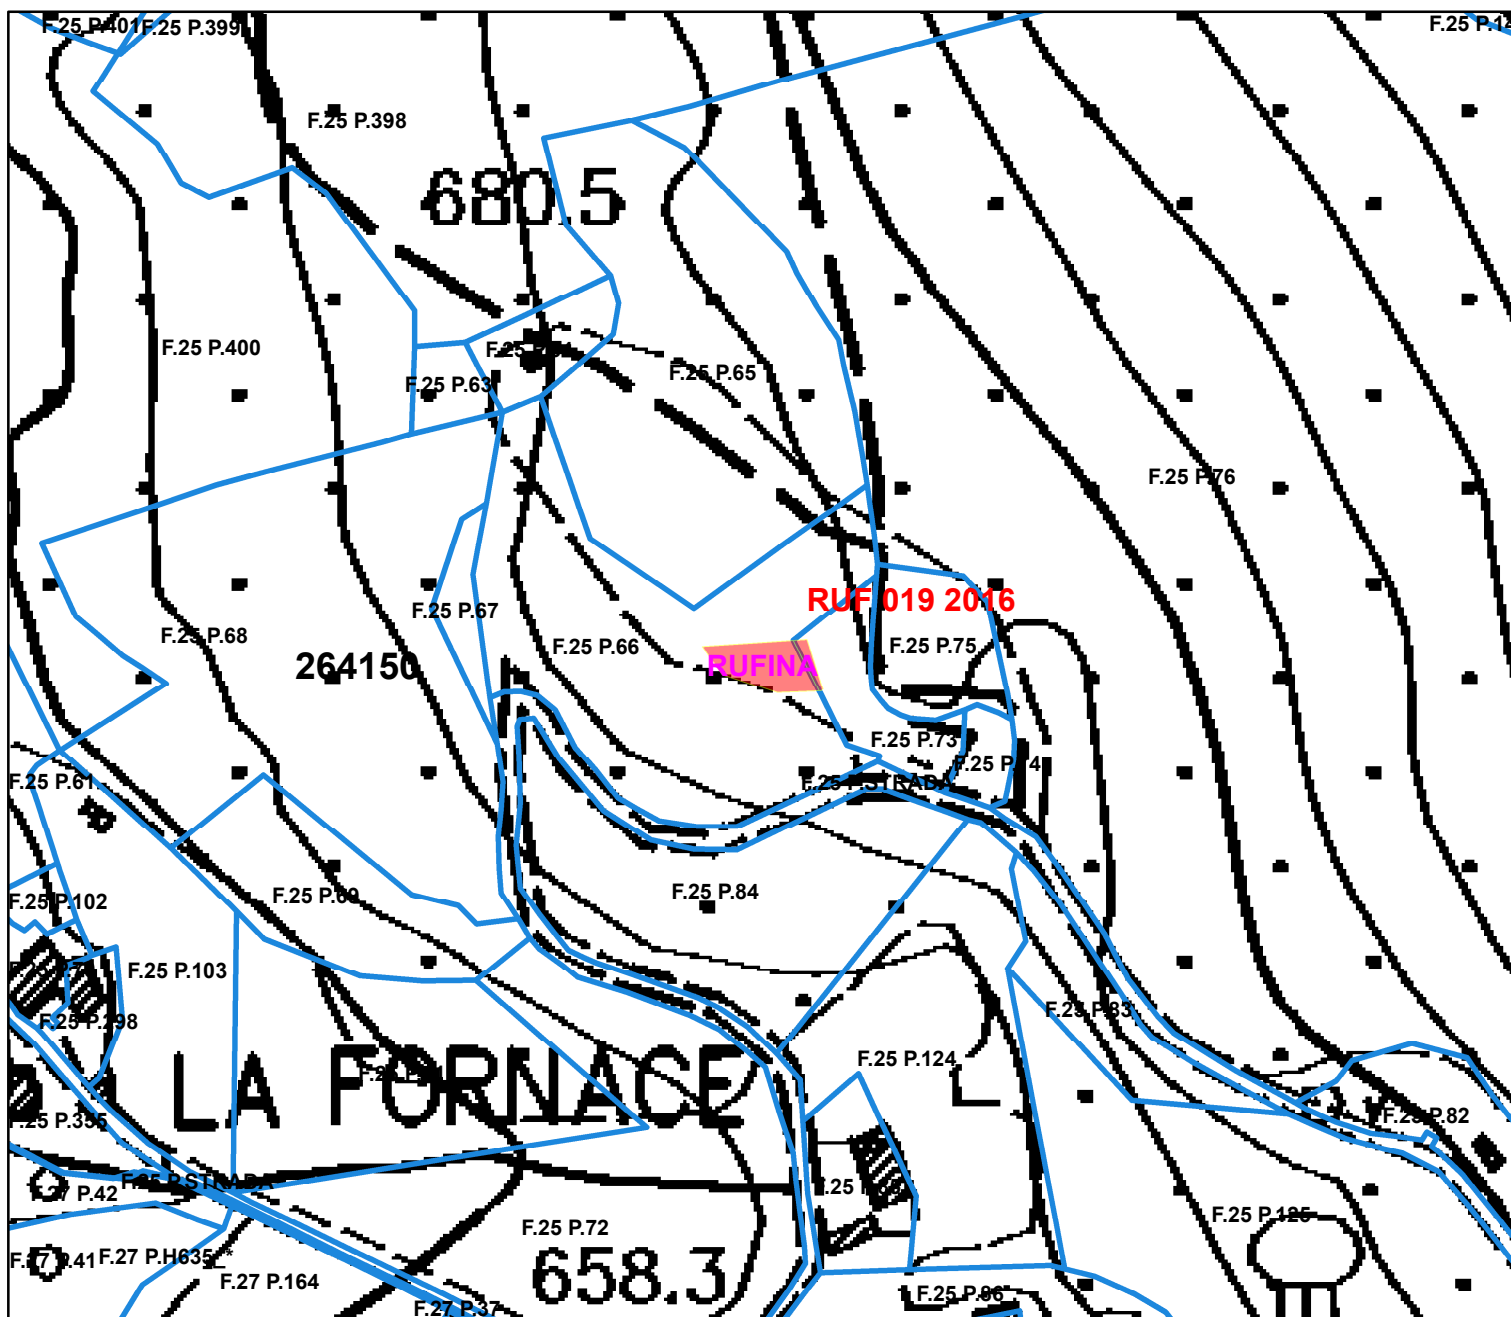

COMUNE DI RUFINA (FI) ALLEGATO RUF 03 2016

Legenda

Incendi 2016 Perimetro Incendio

-  BOSCO
-  PASCOLO
-  Catasto Terreni

1:2.000 

0 12,525 50 75 100
 Meters

L.R. 39/2000 Art. 75 bis Catasto dei Boschi e dei Pascoli Entro 50 Metri dai Boschi Percorsi da Incendio Anno 2016