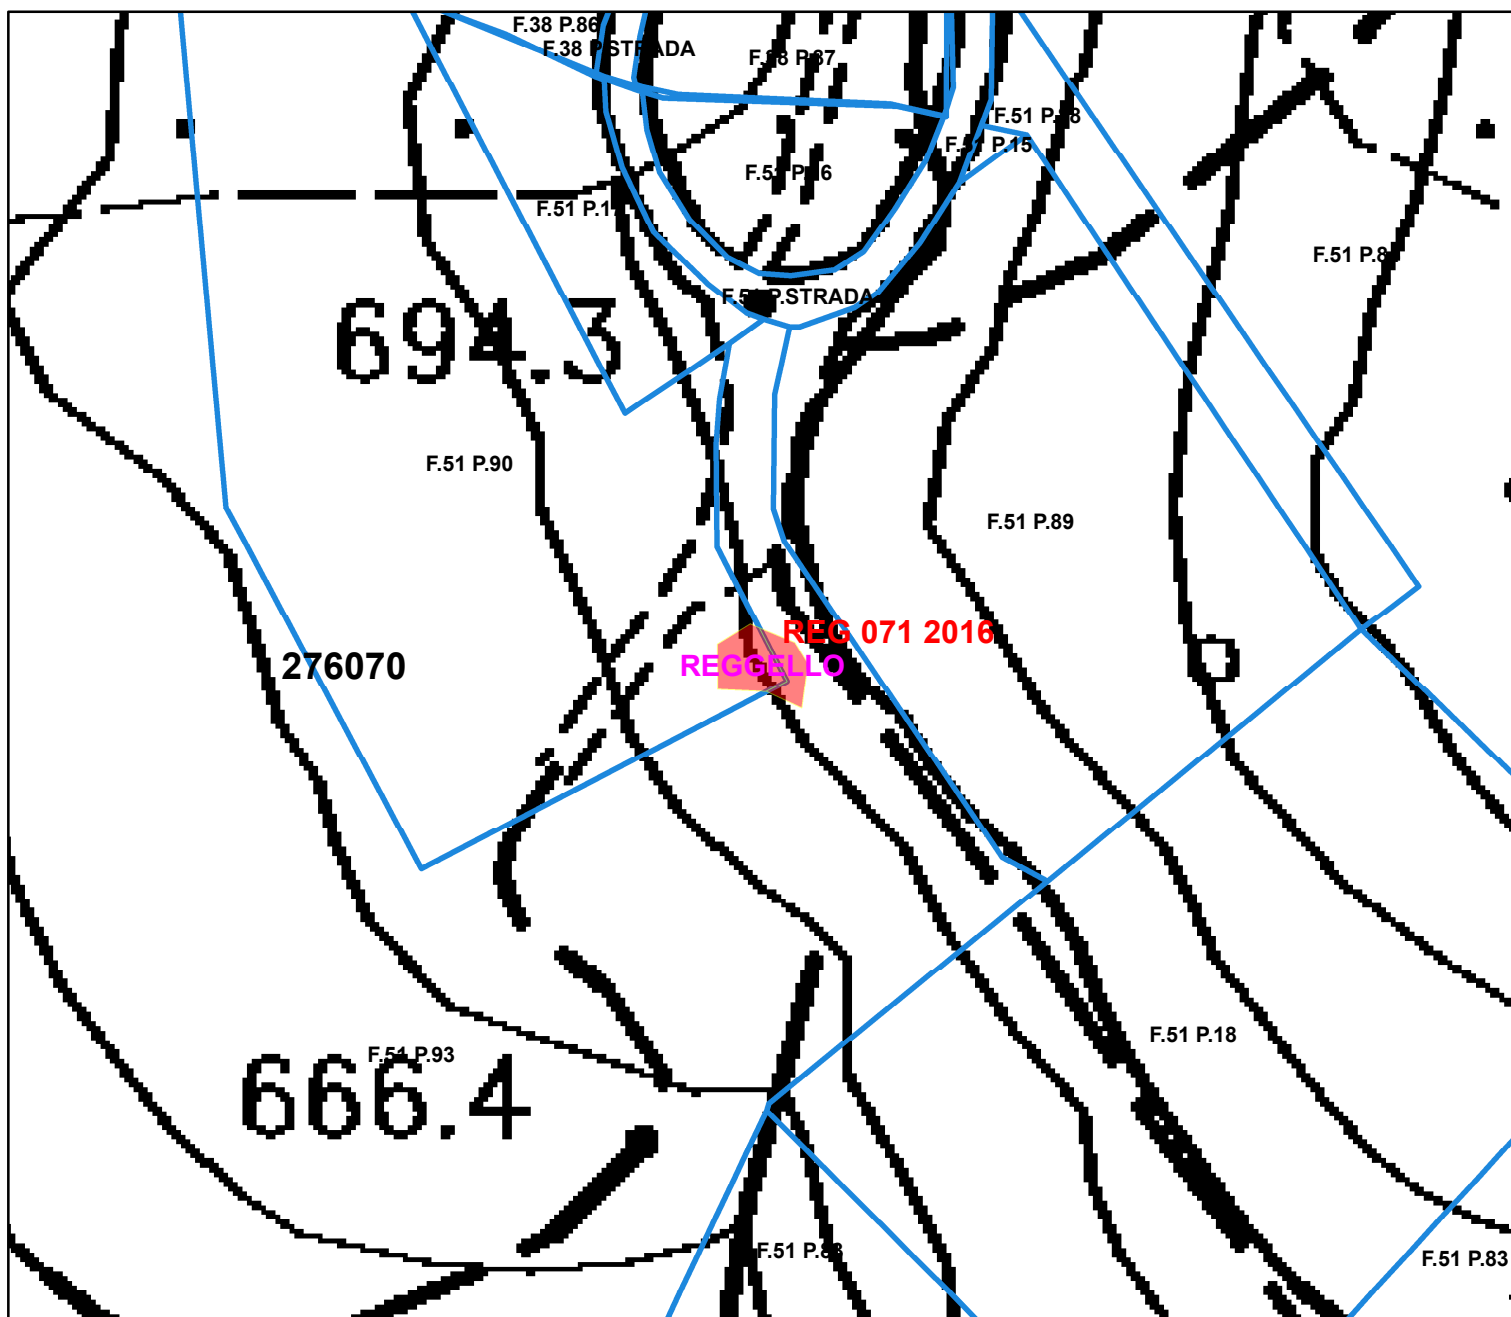

L.R. 39/2000 Art. 75 bis Catasto dei Boschi e dei Pascoli Entro 50 Metri dai Boschi Percorsi da Incendio Anno 2016

Legenda	
Incendi 2016	
Perimetro Incendio	
	BOSCO
	PASCOLO
	Catasto Terreni

COMUNE DI REGGELLO (FI) ALLEGATO REG 01 2016