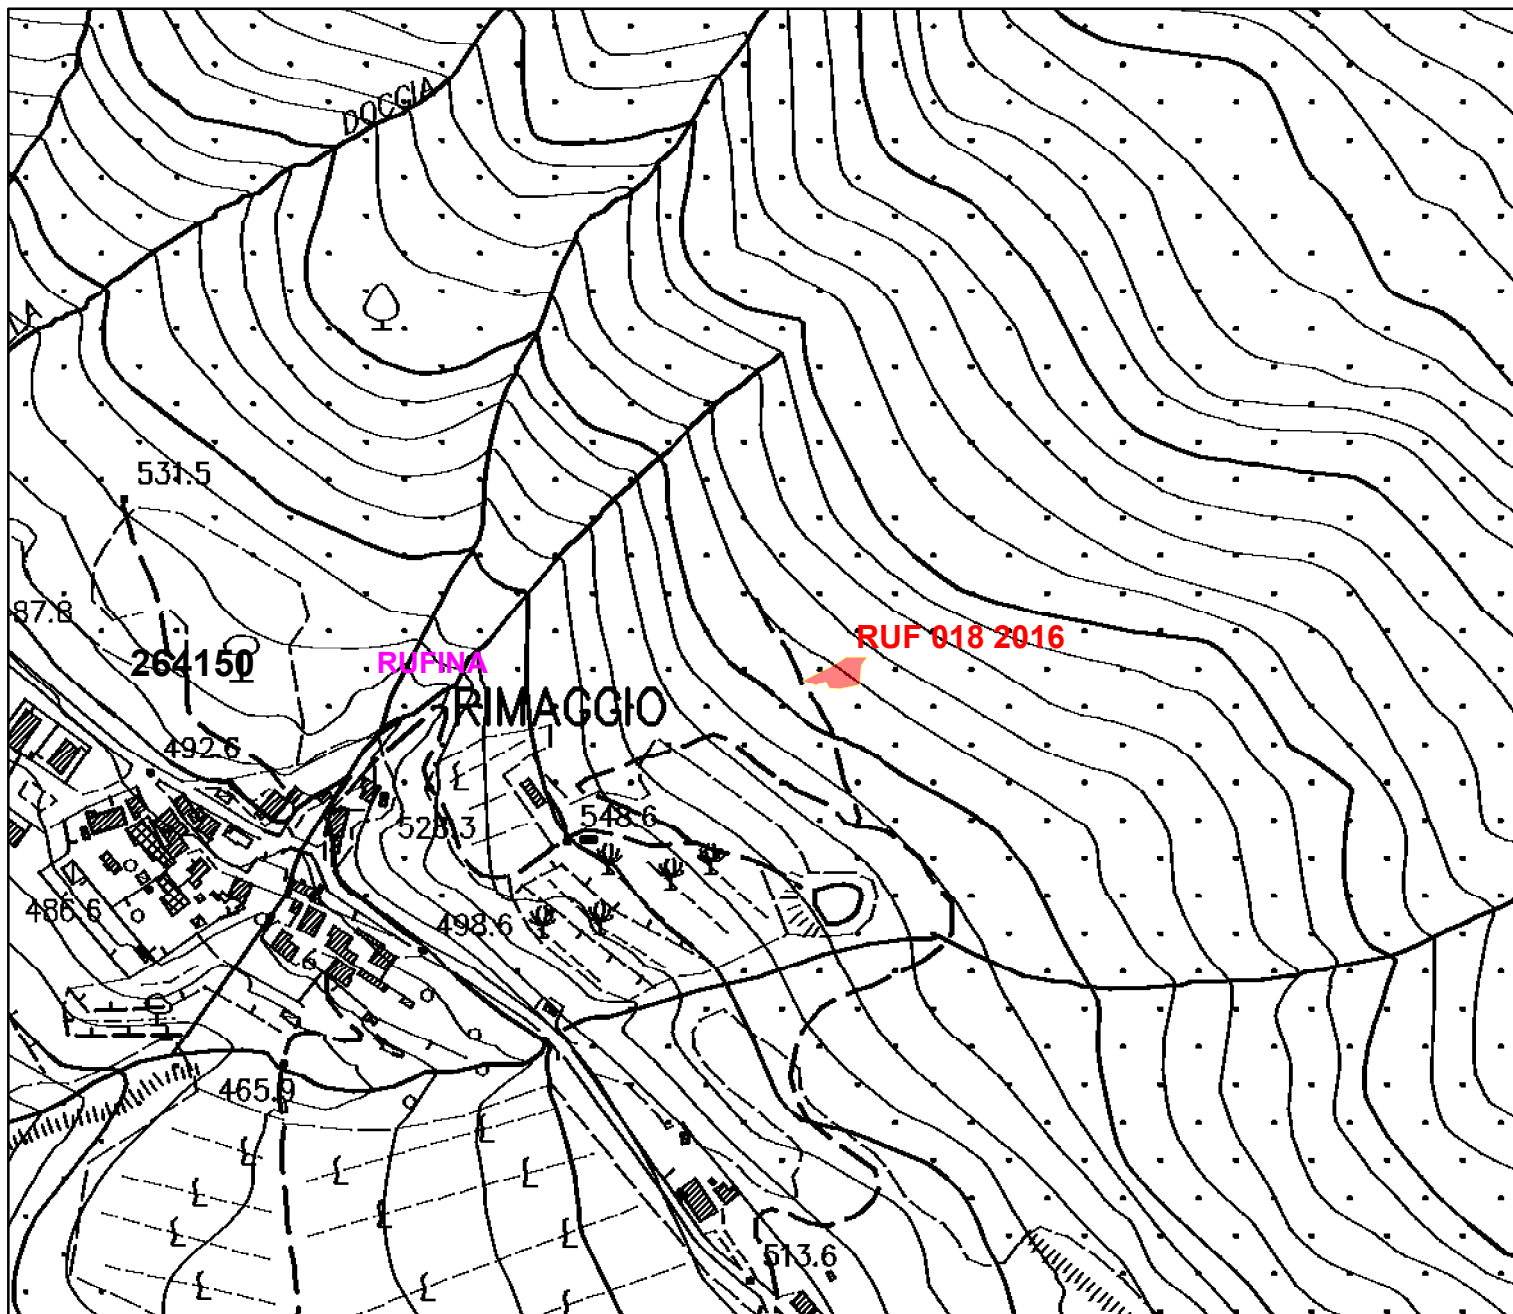

COMUNE DI RUFINA (FI) ALLEGATO RUF 01 2016

Legenda

- Incendi 2016**
- Perimetro Incendio**
- BOSCO
 - PASCOLO
 - Catasto Terreni

1:2.500 

0 15 30 60 90 120
Meters

L.R. 39/2000 Art. 75 bis Catasto dei Boschi e dei Pascoli Entro 50 Metri dai Boschi Percorsi da Incendio Anno 2016