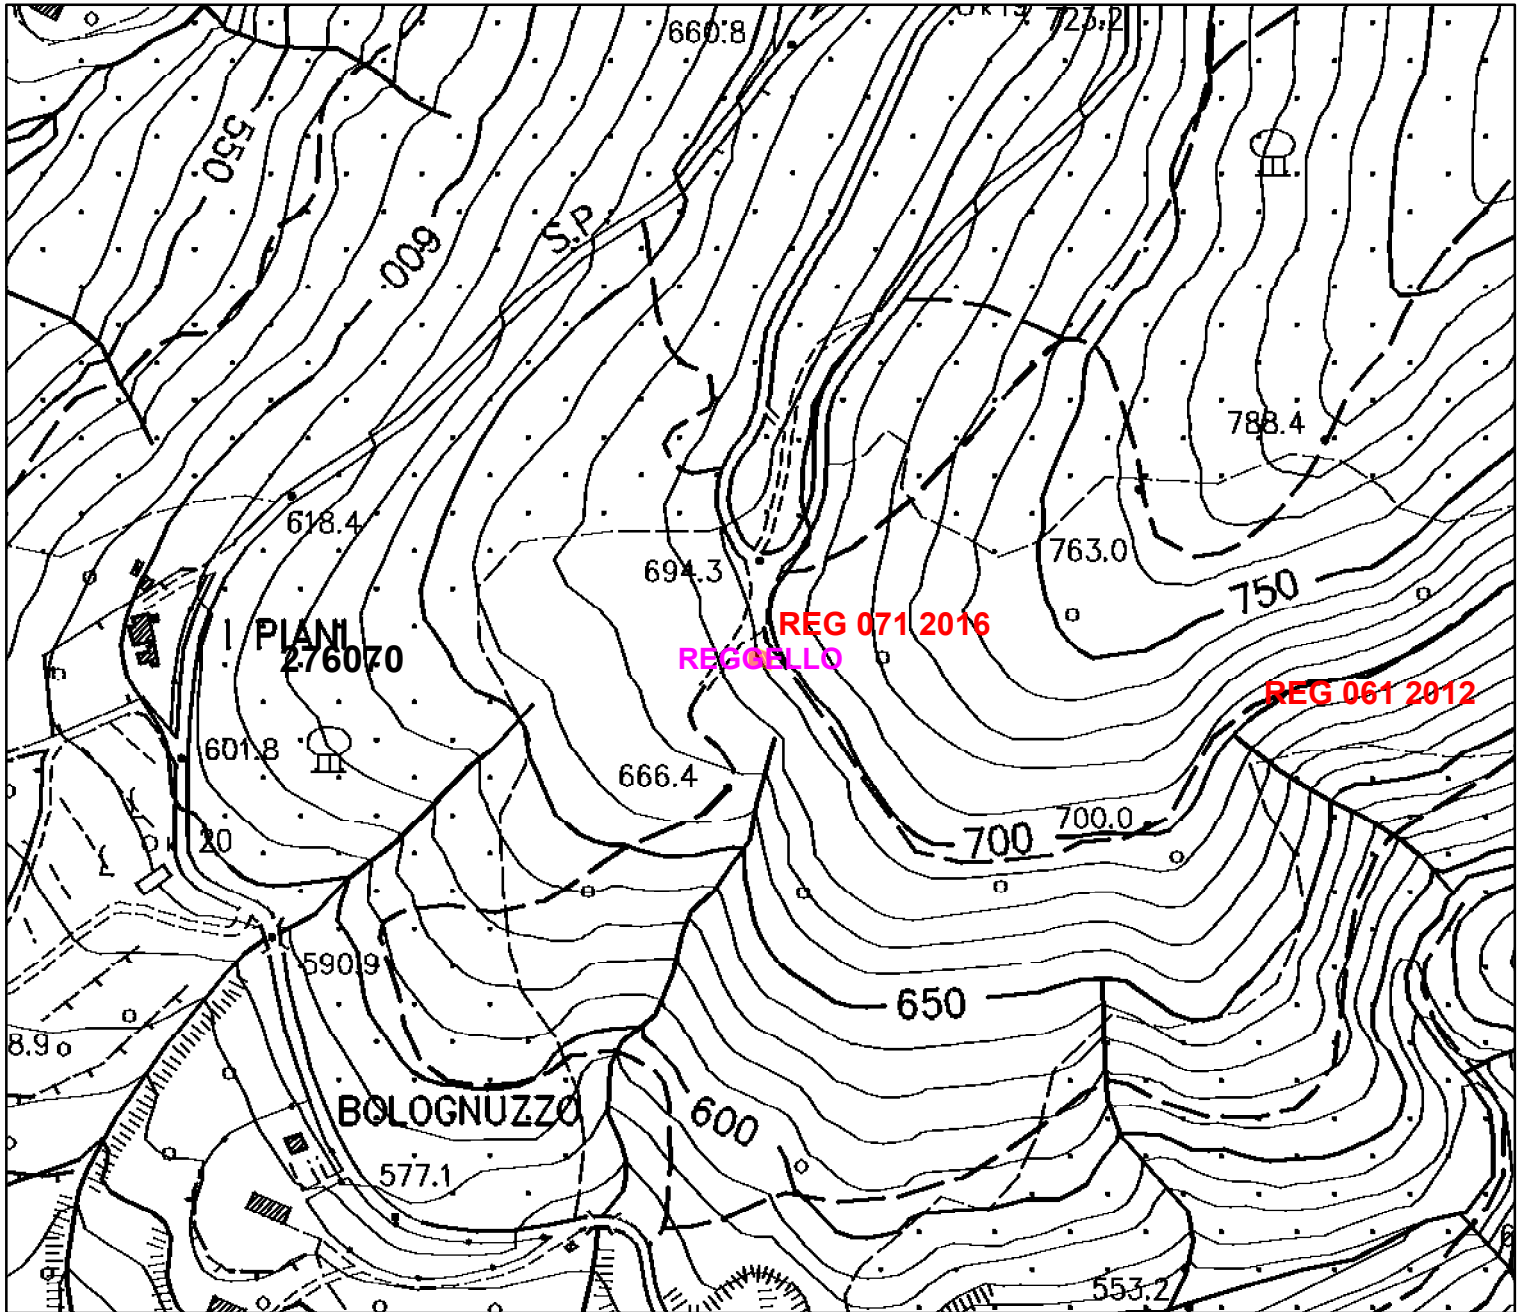

L.R. 39/2000 Art. 75 bis Catasto dei Boschi e dei Pascoli Entro 50 Metri dai Boschi Percorsi da Incendio Anno 2016

COMUNE DI REGGELLO (FI) ALLEGATO REG 02 2016

Legenda

Incendi 2016

Perimetro Incendio

- BOSCO
- PASCOLO

1:5.000